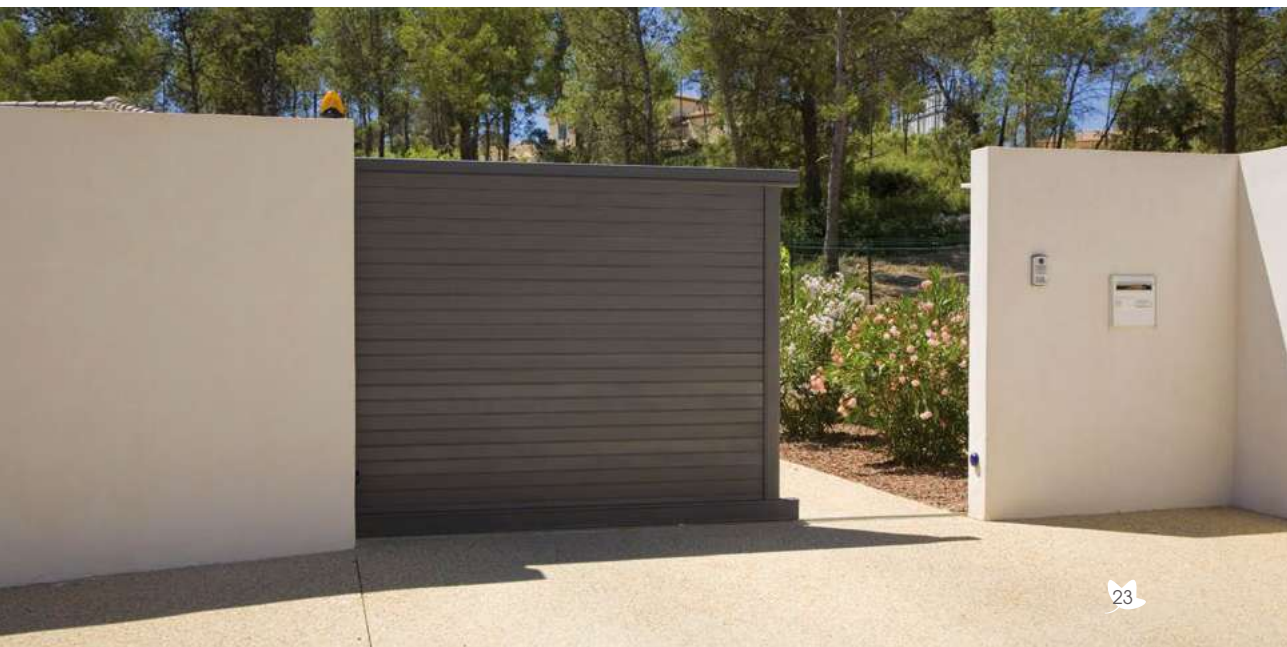

JACK. R® : le design & le prix

JACK. R® est une gamme complète de portails et de portillons battants, coulissants et clôtures aluminium : pleins, ajourés ou mixtes à prix étudiés.

- Droits ou en forme de chapeau de gendarme
- Bouchons laqués
- Double battue intégrée
- Intégration d'un renfort dans la traverse
- Gâche électrique pour ouverture à distance
- Portées jusqu'à 4000 mm de large pour un portail battant 2 vantaux
- Motorisation électrique ou solaire possible
- Très large choix de modèles battants ou coulissants
- Possibilité de piliers en aluminium
- Intégration de nombreux motifs en aspect inox (ou autre), de tôles pleines, perforées ou sur mesure

Solidité, élégance et intimité préservée
avec ces modèles à remplissage plein