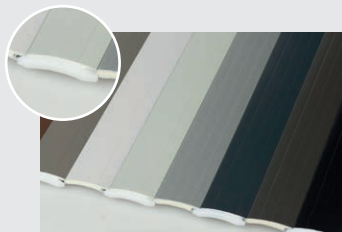

La qualité se cache dans les détails

5 tailles de lames

AHS 37

AHS 40

AHS 46

AHS 55

AHS 56

2 types de mousses

Aluminium double paroi (90 kg/m³)

Aluminium double paroi (350 kg/m³)

LAKAL a développé en exclusivité ses profilés « DUR » en aluminium double-paroi avec des clips PVC vissés. La résine injectée dans les lames aluminium atteint ici une densité de 350 kg/m³ (au lieu de 90 kg/m³). Ce procédé optimise leur résistance à l'effraction et aux intempéries. Une innovation technique aussi capitale que « discrète » qui améliore la sécurité de la maison. Livrables en profilé mini: DUR 40 et en profilé maxi DUR 55 dans une palette de coloris variée.

LAKAL+ Lame DUR en standard dans la version LAKAL+

Un large choix de coloris permettant une harmonisation de vos façades.

Nos systèmes traditionnels répondent à tout

La qualité se cache dans les détails

Résistance de la joue en acier + traverse