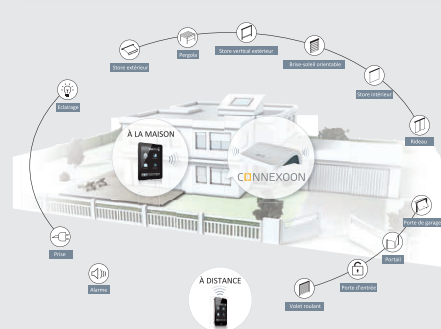

LAKAL+ Lame DUR en standard dans la version LAKAL+

Un large choix de coloris permettant une harmonisation de vos façades.

Nos systèmes traditionnels répondent à tout

La qualité se cache dans les détails

Résistance de la joue en acier + traverse

Moustiquaire intégrée

Possibilité d'intégrer une moustiquaire (manœuvre par cordon)

Maison connectée

Pour plus de confort et de sécurité, demandez une solution connectée

LAKAL[®]
SÉRÉNITÉ & CONFORT OPTIMAL
www.lakal.fr