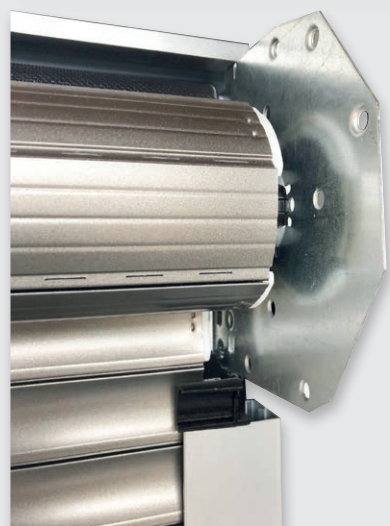

Aluminium double paroi (90 kg/m³)

Aluminium double paroi (350 kg/m³)

LAKAL a développé en exclusivité ses profilés « DUR » en aluminium double-paroi avec des clips PVC vissés. La résine injectée dans les lames aluminium atteint ici une densité de 350 kg/m³ (au lieu de 90 kg/m³). Ce procédé optimise leur résistance à l'effraction et aux intempéries. Une innovation technique aussi capitale que « discrète » qui améliore la sécurité de la maison. Livrables en profilé mini: DUR 40 et en profilé maxi DUR 55 dans une palette de coloris variée.

LAKAL+ Lame DUR en standard dans la version LAKAL+

Un large choix de coloris permettant une harmonisation de vos façades.

Nos systèmes traditionnels répondent à tout

La qualité se cache dans les détails

Résistance de la joue en acier + traverse